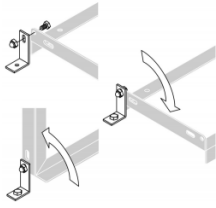

Passend dazu

Bodenmontage-Winkel (2er Set) f. Fahrradständer

Nettopreis: 6,50 EURO*