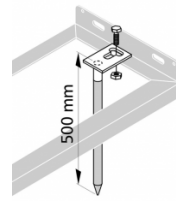

Bodenanker (2er Set) für Fahrradständer

Nettopreis: 22,50 EURO*